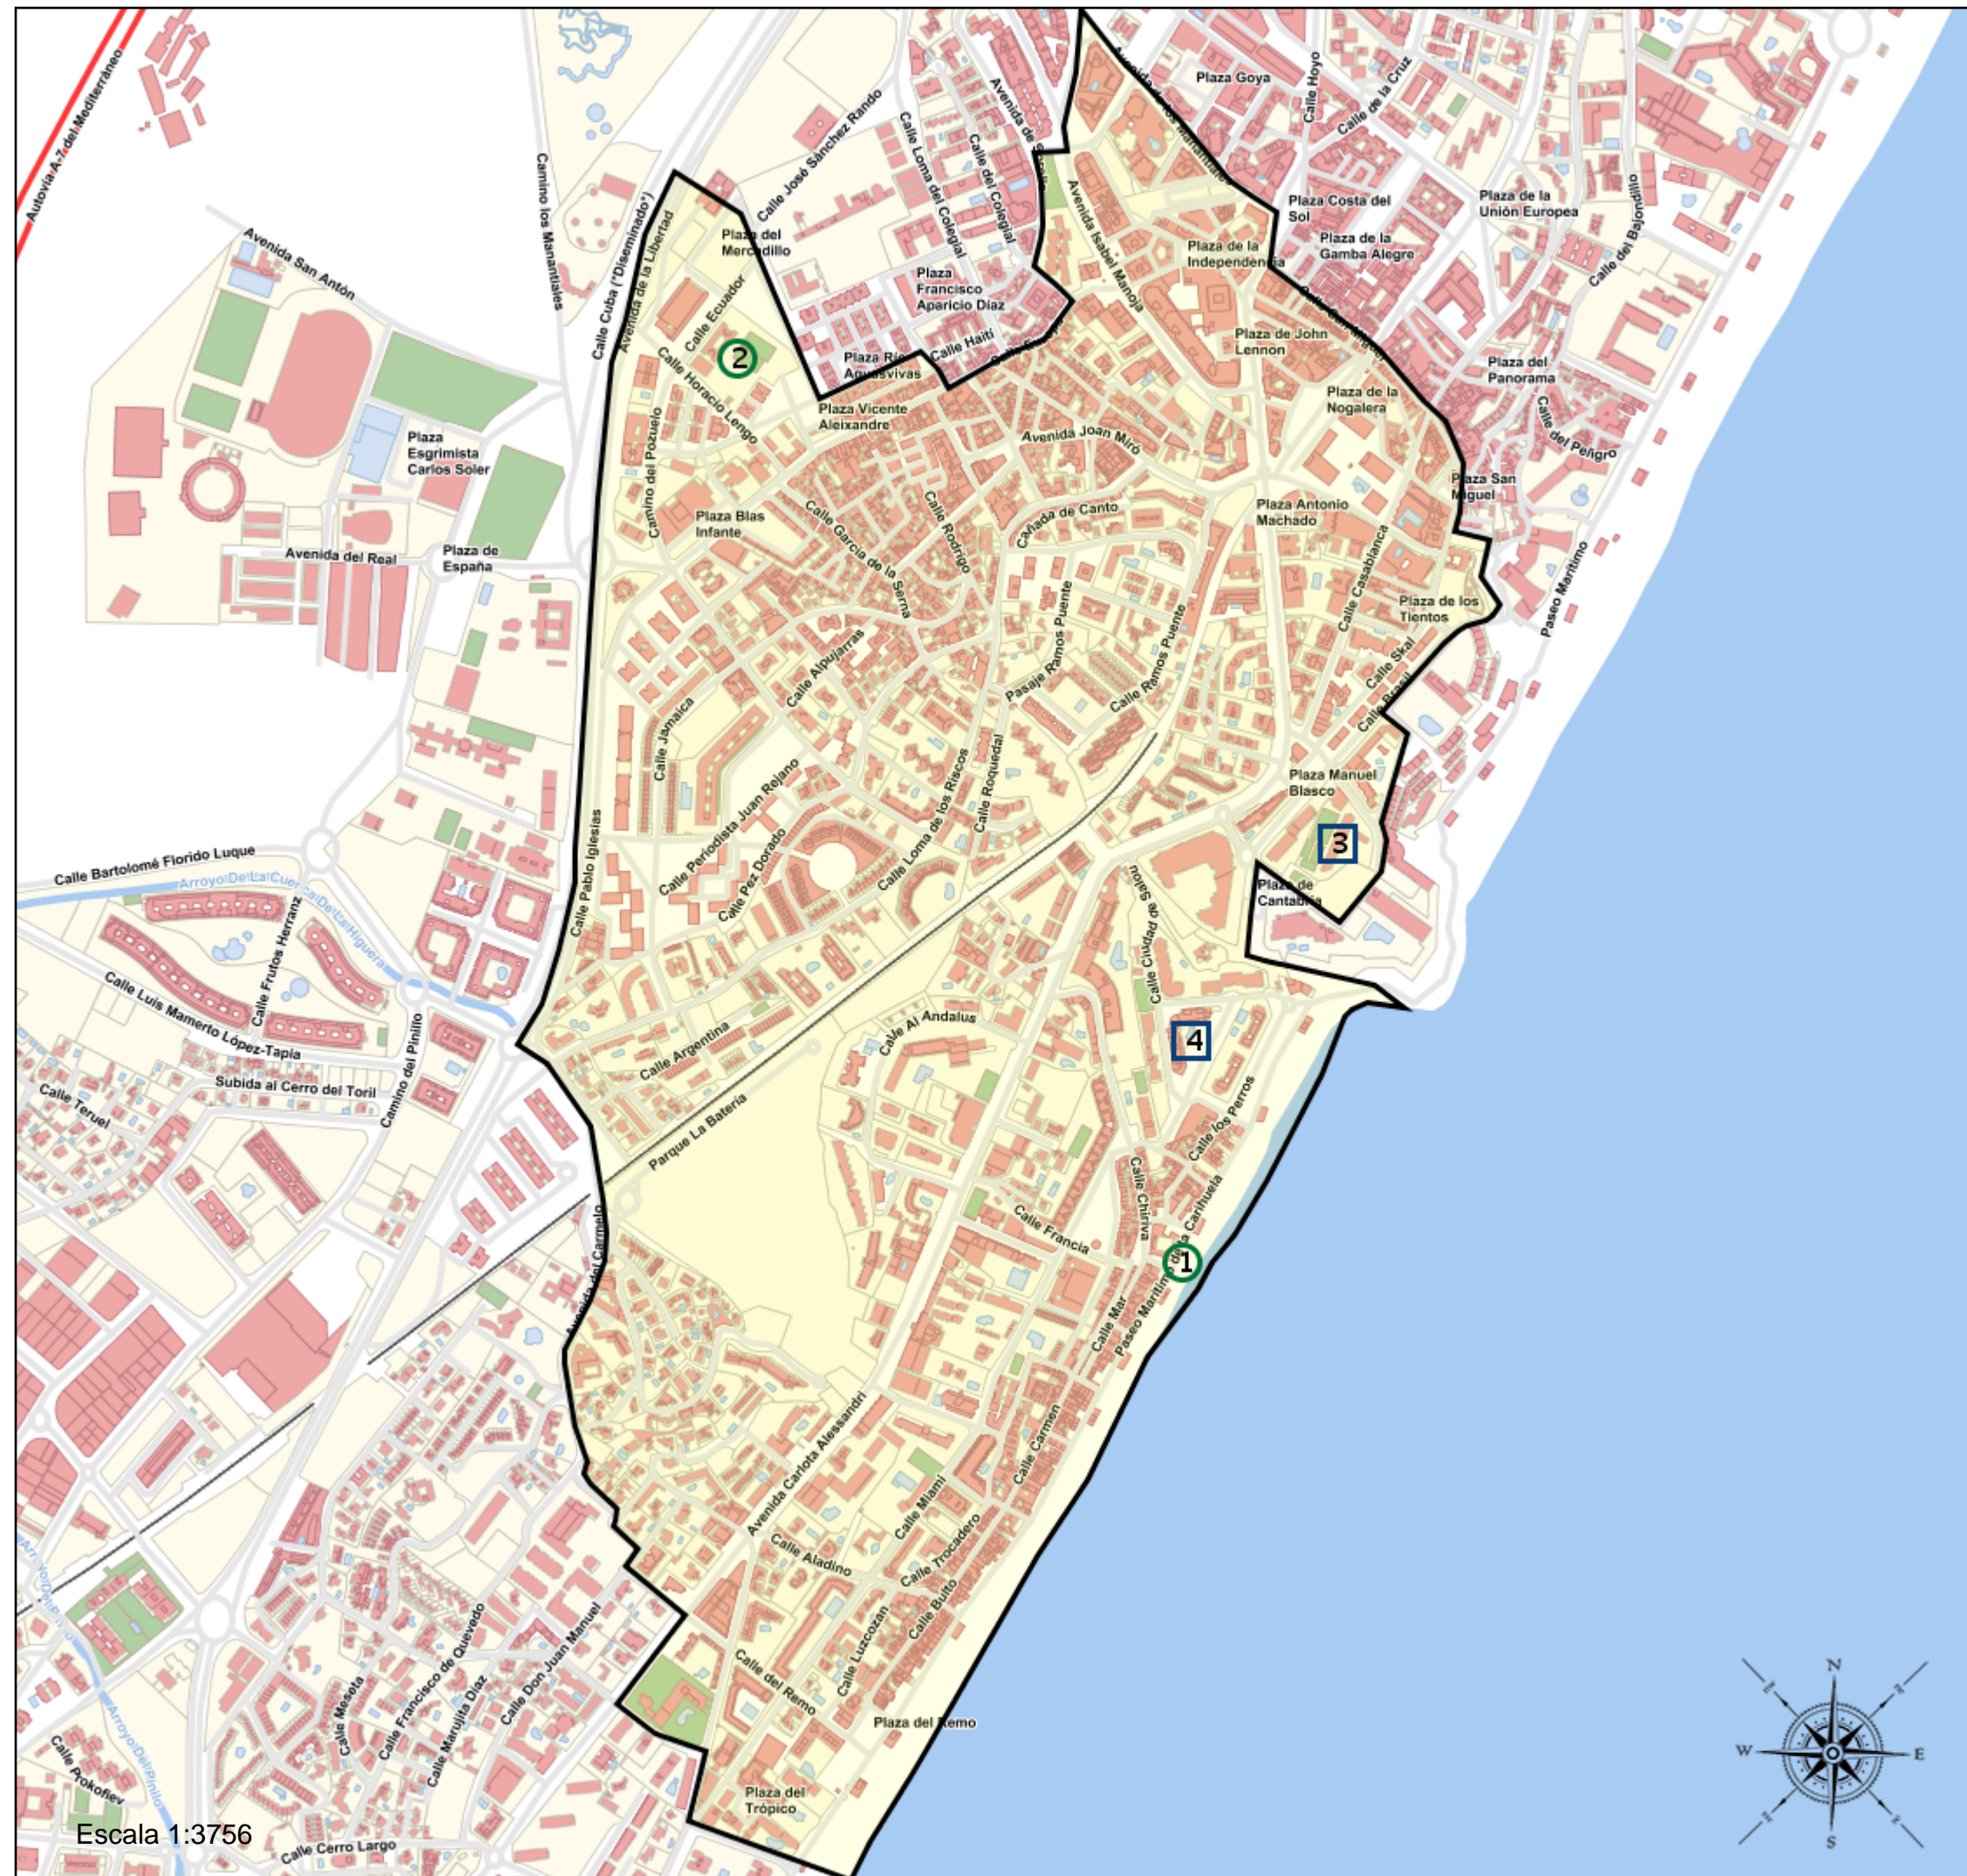

Área de influencia escolar Torremolinos

Torremolinos_I_P_07
29901_I_P_07 (Segundo Cic. Infantil/Primaria)

- (1) 29006374 - C.E.I.P. Albaida
- (2) 29006386 - C.E.I.P. La Paz
- (3) 29006398 - C.D.P. Medalla Milagrosa-El Vigía
- (4) 29006544 - C.D.P. El Rincón

Leyenda

-  Centros públicos
-  Centros concertados

Área de influencia escolar Torremolinos

Torremolinos_I_P_07
29901_I_P_07 (Segundo Cic. Infantil/Primaria)

(1) 29006374 - C.E.I.P. Albaida
(2) 29006386 - C.E.I.P. La Paz
(3) 29006398 - C.D.P. Medalla Milagrosa-El Vigía
(4) 29006544 - C.D.P. El Rincón